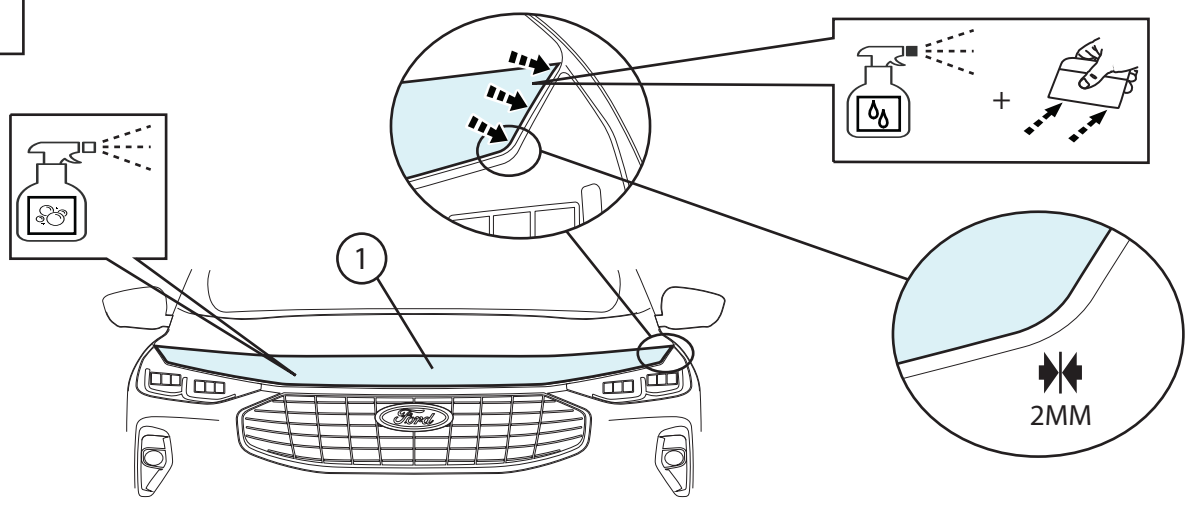

FORD ESCAPE

VPL8Z-2120000-A

PAINT PROTECTION FILM INSTALLATION

H₂O

1

2